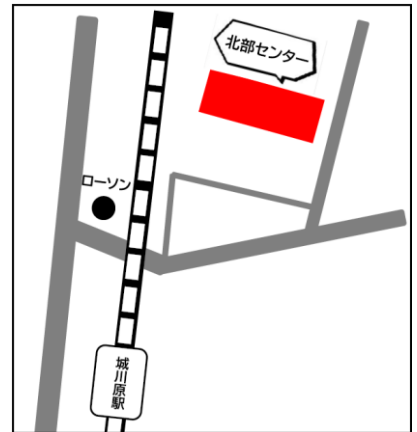

参加費：無し
定員20名

持ち物：ショッピングバッグ
(お買い物用)

※申込者多数の場合抽選になります。
和合地区にお住まいの方優先になります。

お問い合わせ 0120-555-192
(富山センター組合員活動スタッフ)

QRコードでも
申込みできます

北部センター地図

申込締切：6月9日（金）

お申込みの方には6/15（金）までに参加確認（抽選結果）の連絡をいたします。ご連絡がない場合はお問合せください。