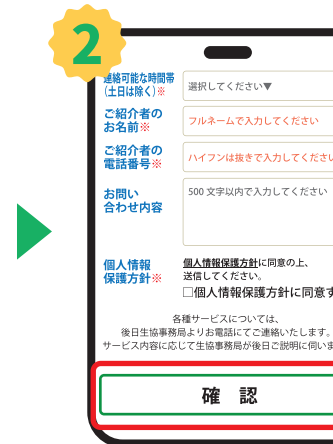

2 紹介URLを発行

あなたのお名前・電話番号・組合員番号などを入力し、紹介URLを発行します。

3 LINEを送る

発行されたURLを紹介したいお友達にLINEで送ります。

お友達の加入ステップ

1 加入フォームに入力

ご紹介者(あなた)から届いたWEB加入フォームにアクセスし、お名前や電話番号など必要事項を入力してとやま生協へ送信します。

2 とやま生協へ送信

ご加入
ありがとう
ございました!

LINE紹介のここがイイ!

- ★スマートフォンがあればお友達紹介をすぐに始められます!
- ★LINEを知っているお友達なら誰にでも送信できます!
- ★お友達に住所や在宅時間などを確認する手間が省けます!

週1回
お届け

「とやま生協」の宅配

「とやま生協」は、富山県でご利用いただいている生協の宅配サービスです。日用品やグルメな一品など、約3,200品目以上の商品からお選びいただけます。重いものやかさばるものもラクラクお買い物♪