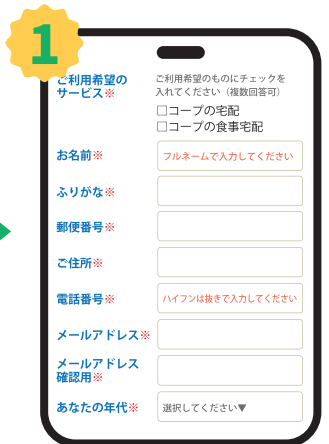

新登場

LINEで

早い

簡単

お友達紹介キャンペーン

ご紹介方法は3ステップ

1 コードを読み込む

2次元コードからアクセス。
<https://www.toyama.coop/line-friend-campaign/>

2 紹介URLを発行

あなたのお名前・電話番号・組合員番号などを入力し、紹介URLを発行します。

3 LINEを送る

発行されたURLを紹介したいお友達にLINEで送ります。

お友達の加入ステップ

1 加入フォームに入力

ご紹介者(あなた)から届いたWEB加入フォームにアクセスし、お名前や電話番号など必要事項を入力してとやま生協へ送信します。

2 とやま生協へ送信

ご加入
ありがとう
ございました!

LINE紹介のここがイイ!

- ★スマートフォンがあればお友達紹介をすぐに始められます!
- ★LINEを知っているお友達なら誰にでも送信できます!
- ★お友達に住所や在宅時間などを確認する手間が省けます!

週1回
お届け

「とやま生協」の宅配

「とやま生協」は、富山県でご利用いただいている生協の宅配サービスです。日用品やグルメな一品など、約3,200品目以上の商品からお選びいただけます。重いものやかさばるものもラクラクお買い物♪